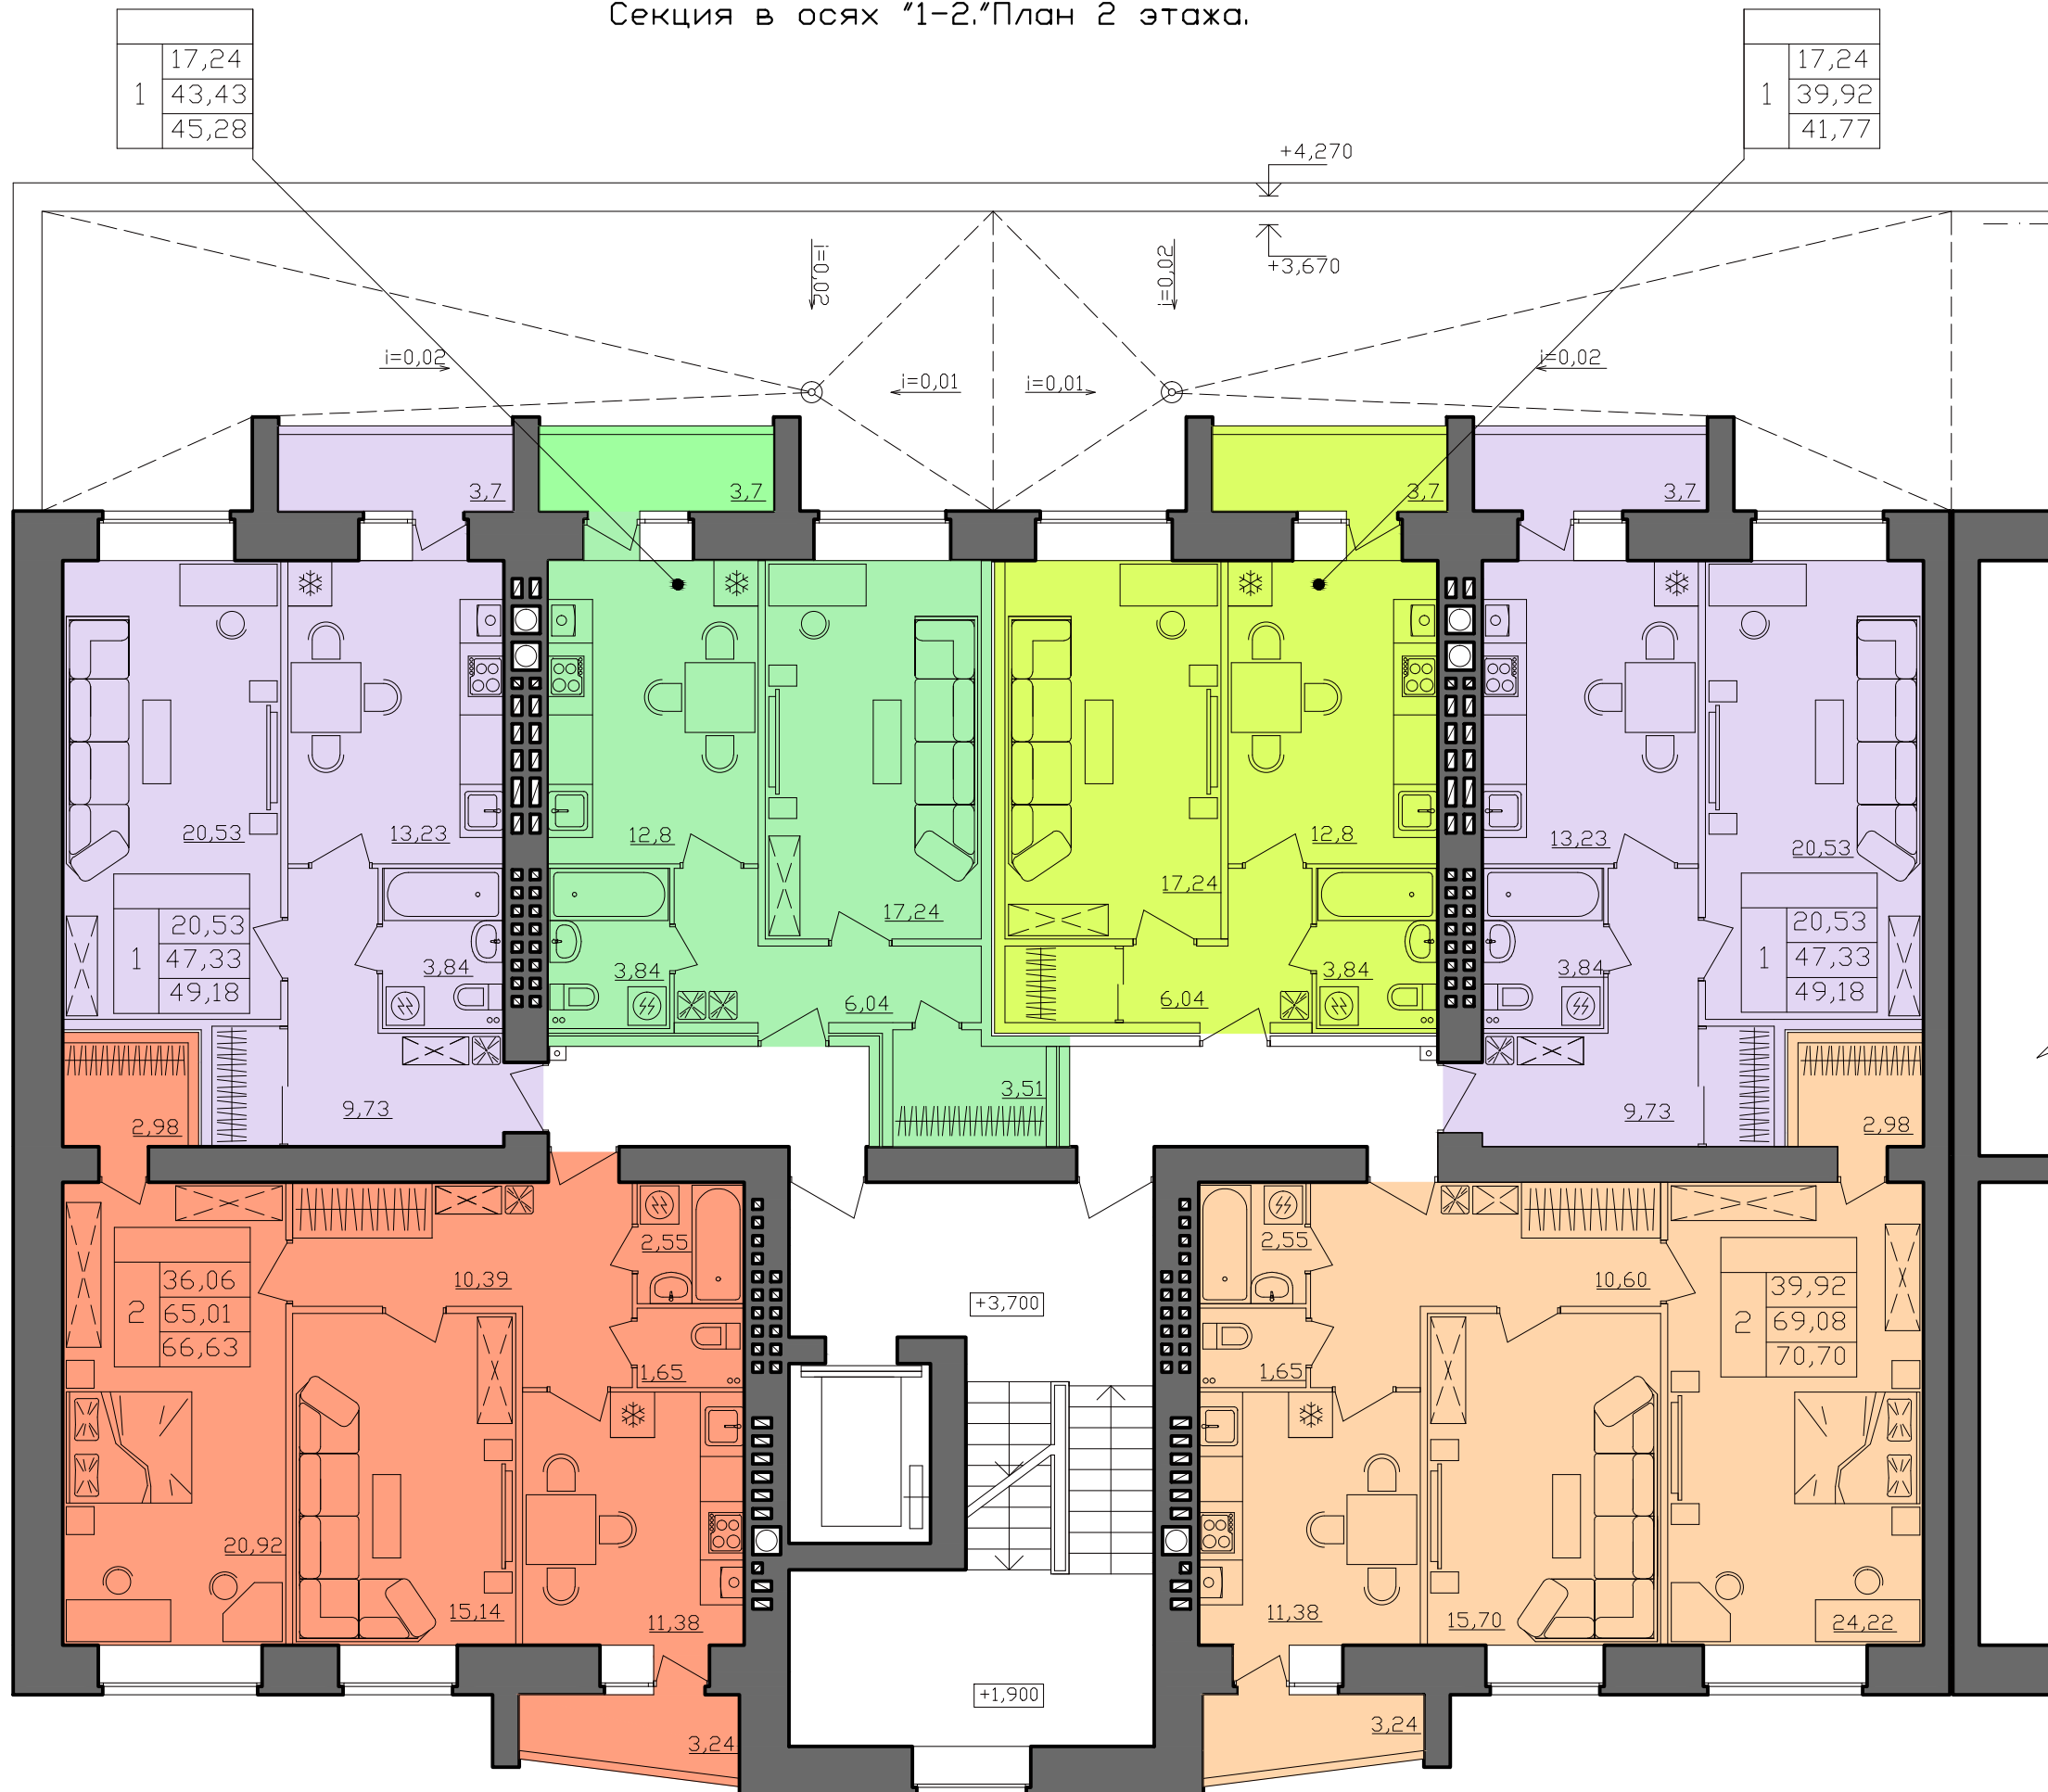

Многоквартирный жилой дом по ул. Бульварной, 2 в г. Костроме
 Секция в осях "1-2." План 2 этажа.

- 1-х комнатные квартиры
- 2-х комнатные квартиры
-
-