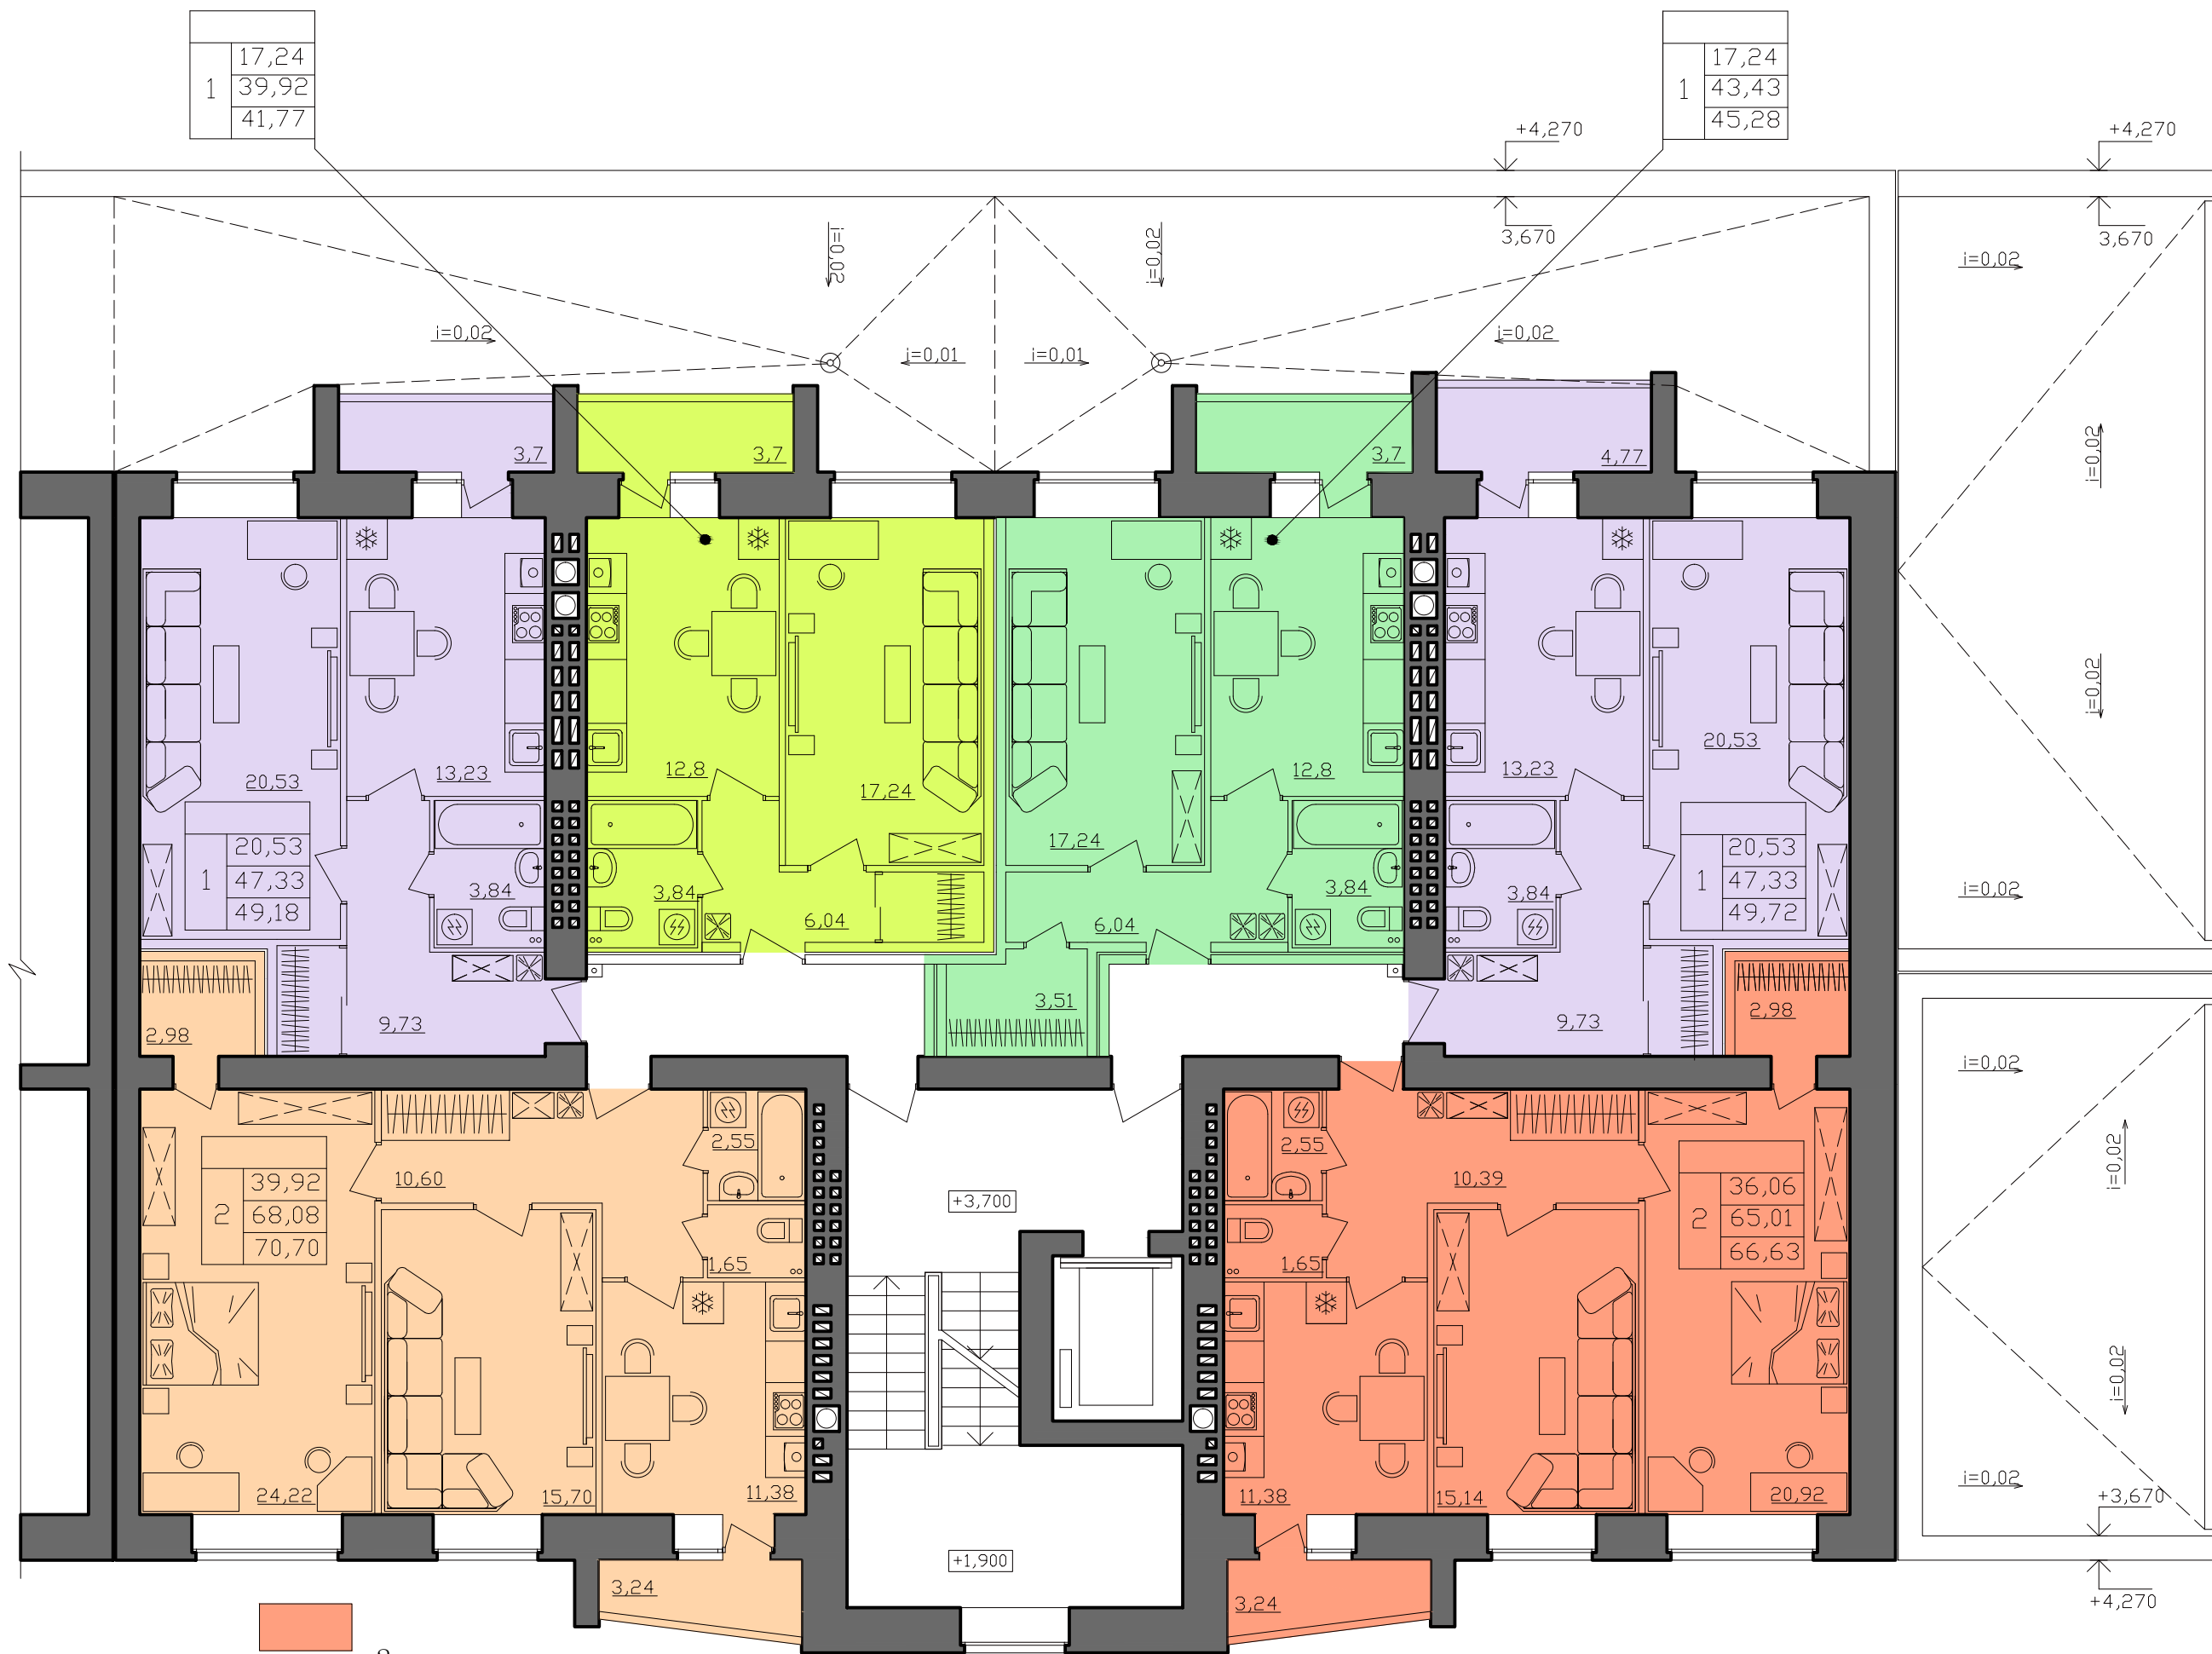

Многоквартирный жилой дом по ул. Бульварной, 2 в г. Костроме  
Секция в осях "3-4". План 2 этажа.

1	17,24
	39,92
	41,77

1	17,24
	43,43
	45,28

1	20,53
	47,33
	49,18

1	20,53
	47,33
	49,72

2	39,92
	68,08
	70,70

2	36,06
	65,01
	66,63

- - 
  - 
  - 
  -
- 1-х комнатные квартиры      2-х комнатные квартиры