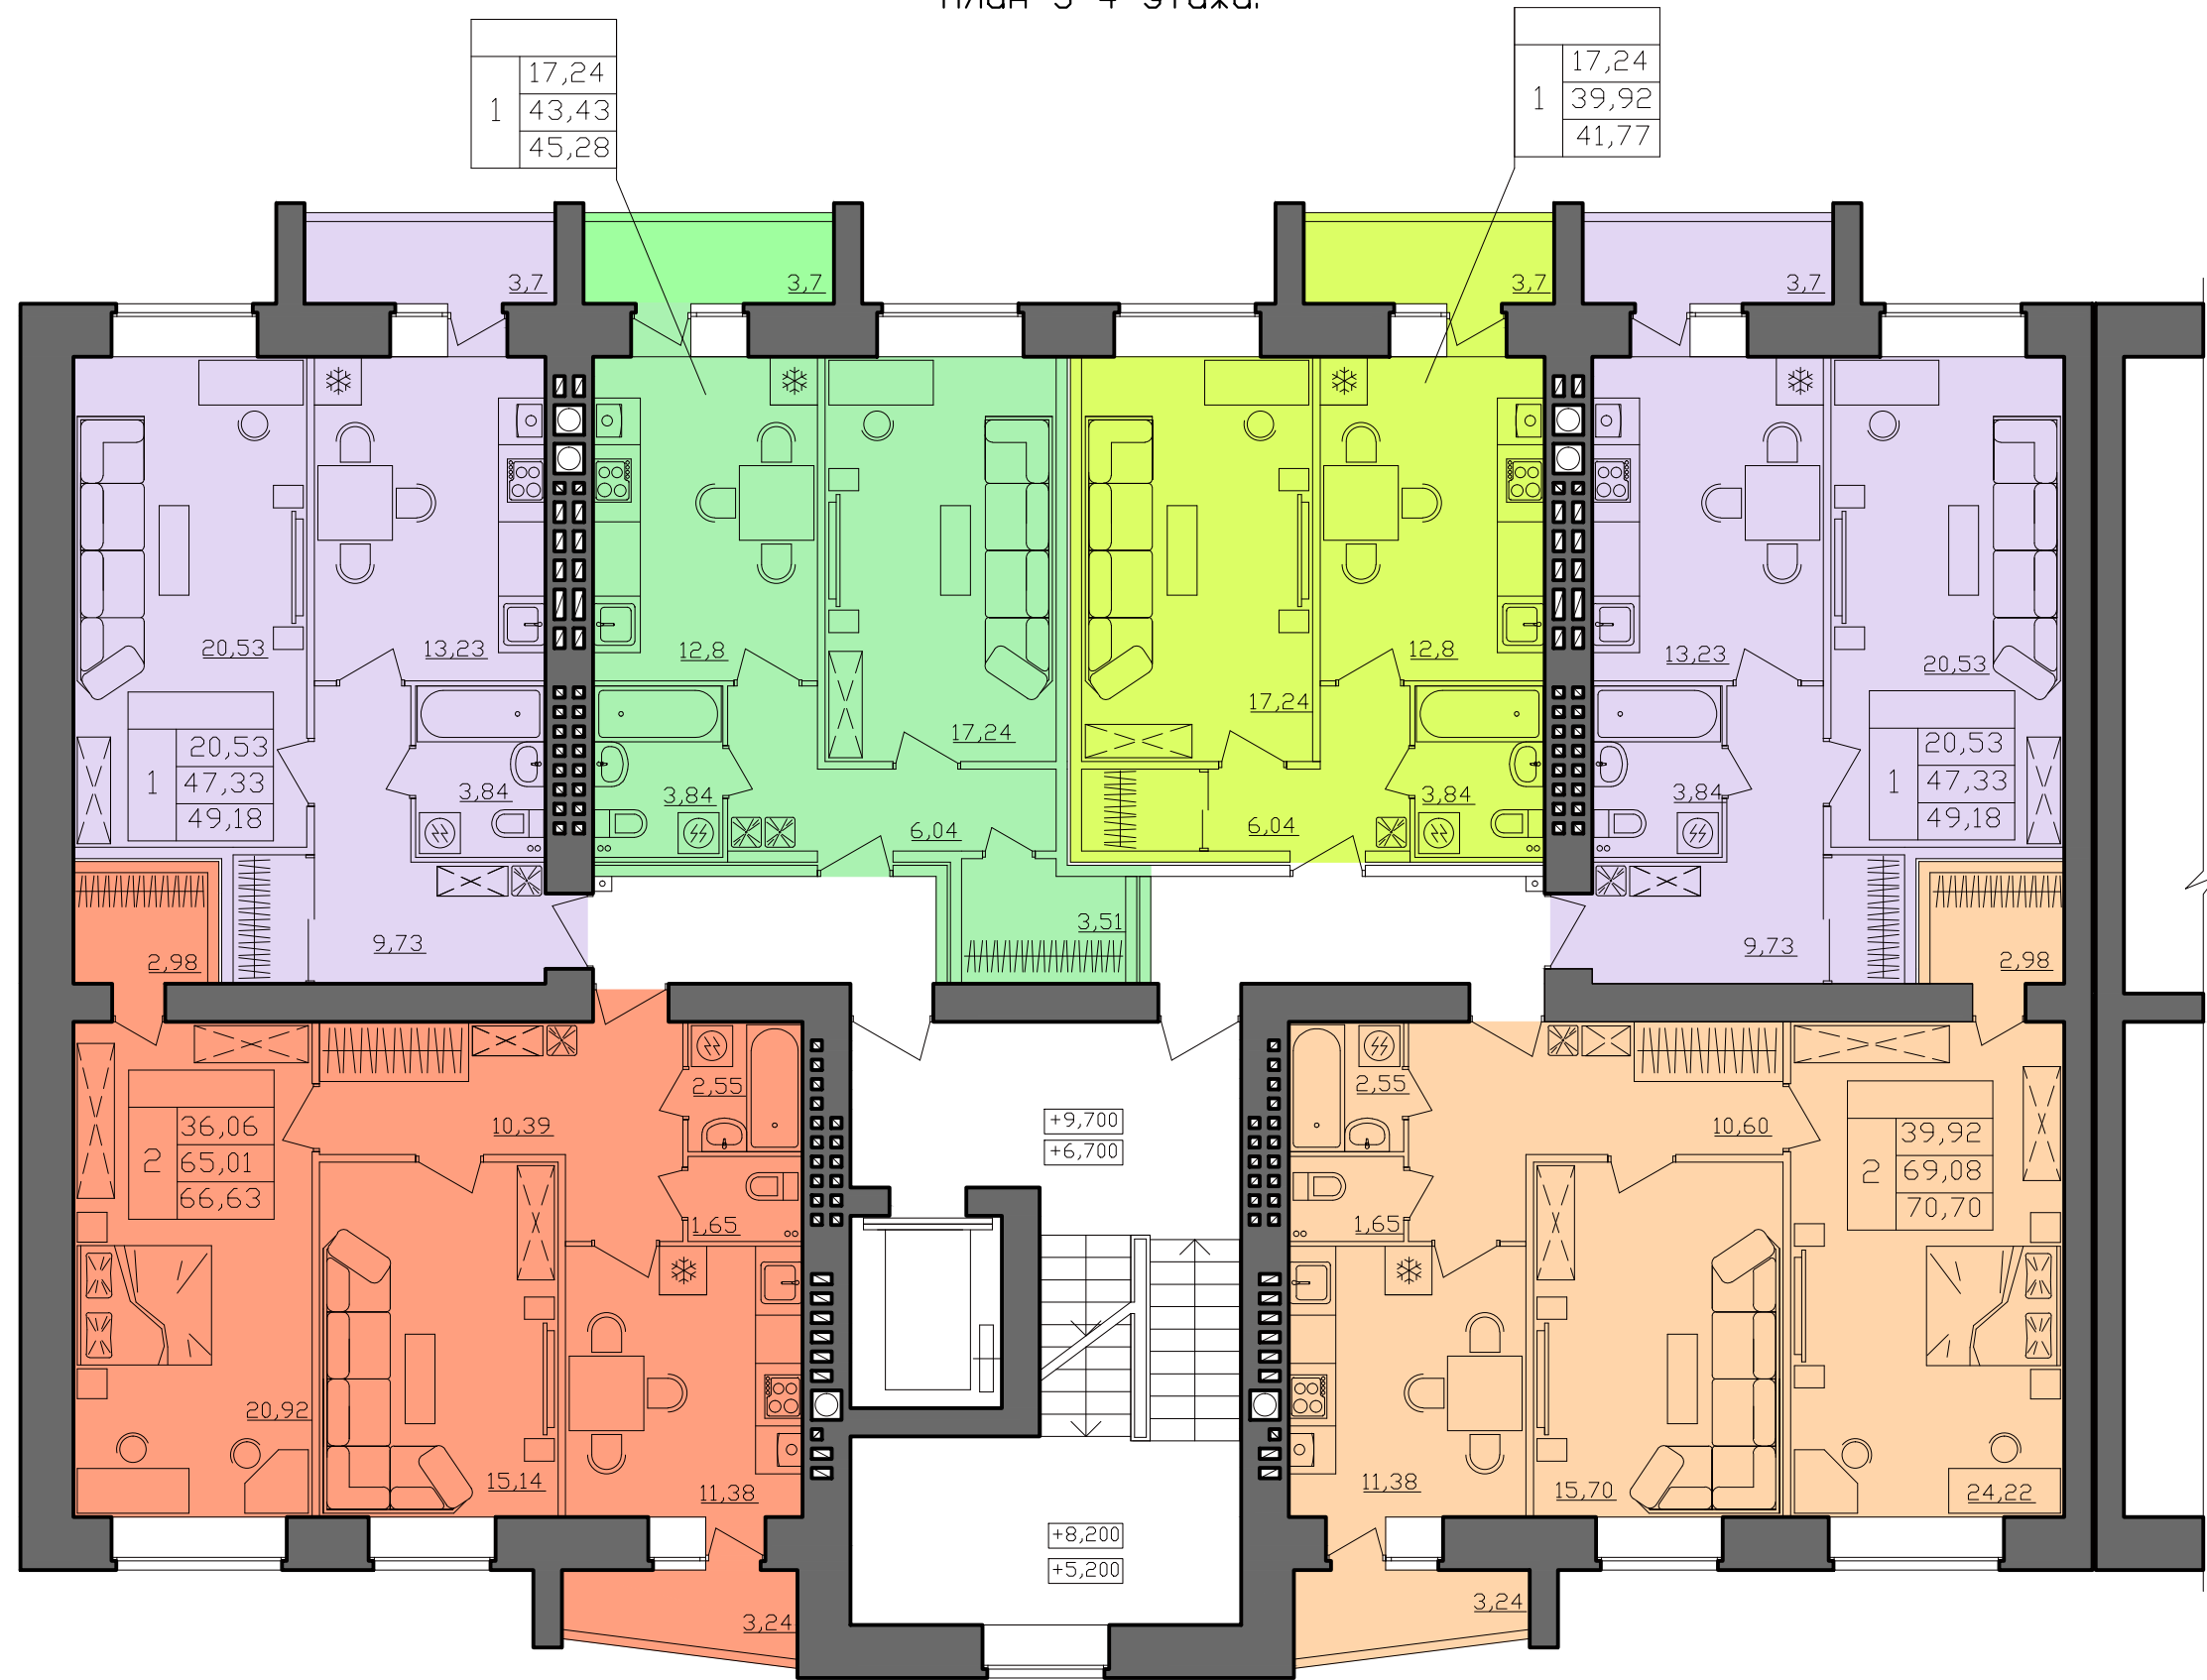

Многоквартирный жилой дом по ул. Бульварной, 2 в г. Костроме  
 Секция в осях "1-2"  
 План 3-4 этажа.

- 1-х комнатные квартиры
- 
- 
- 2-х комнатные квартиры
-