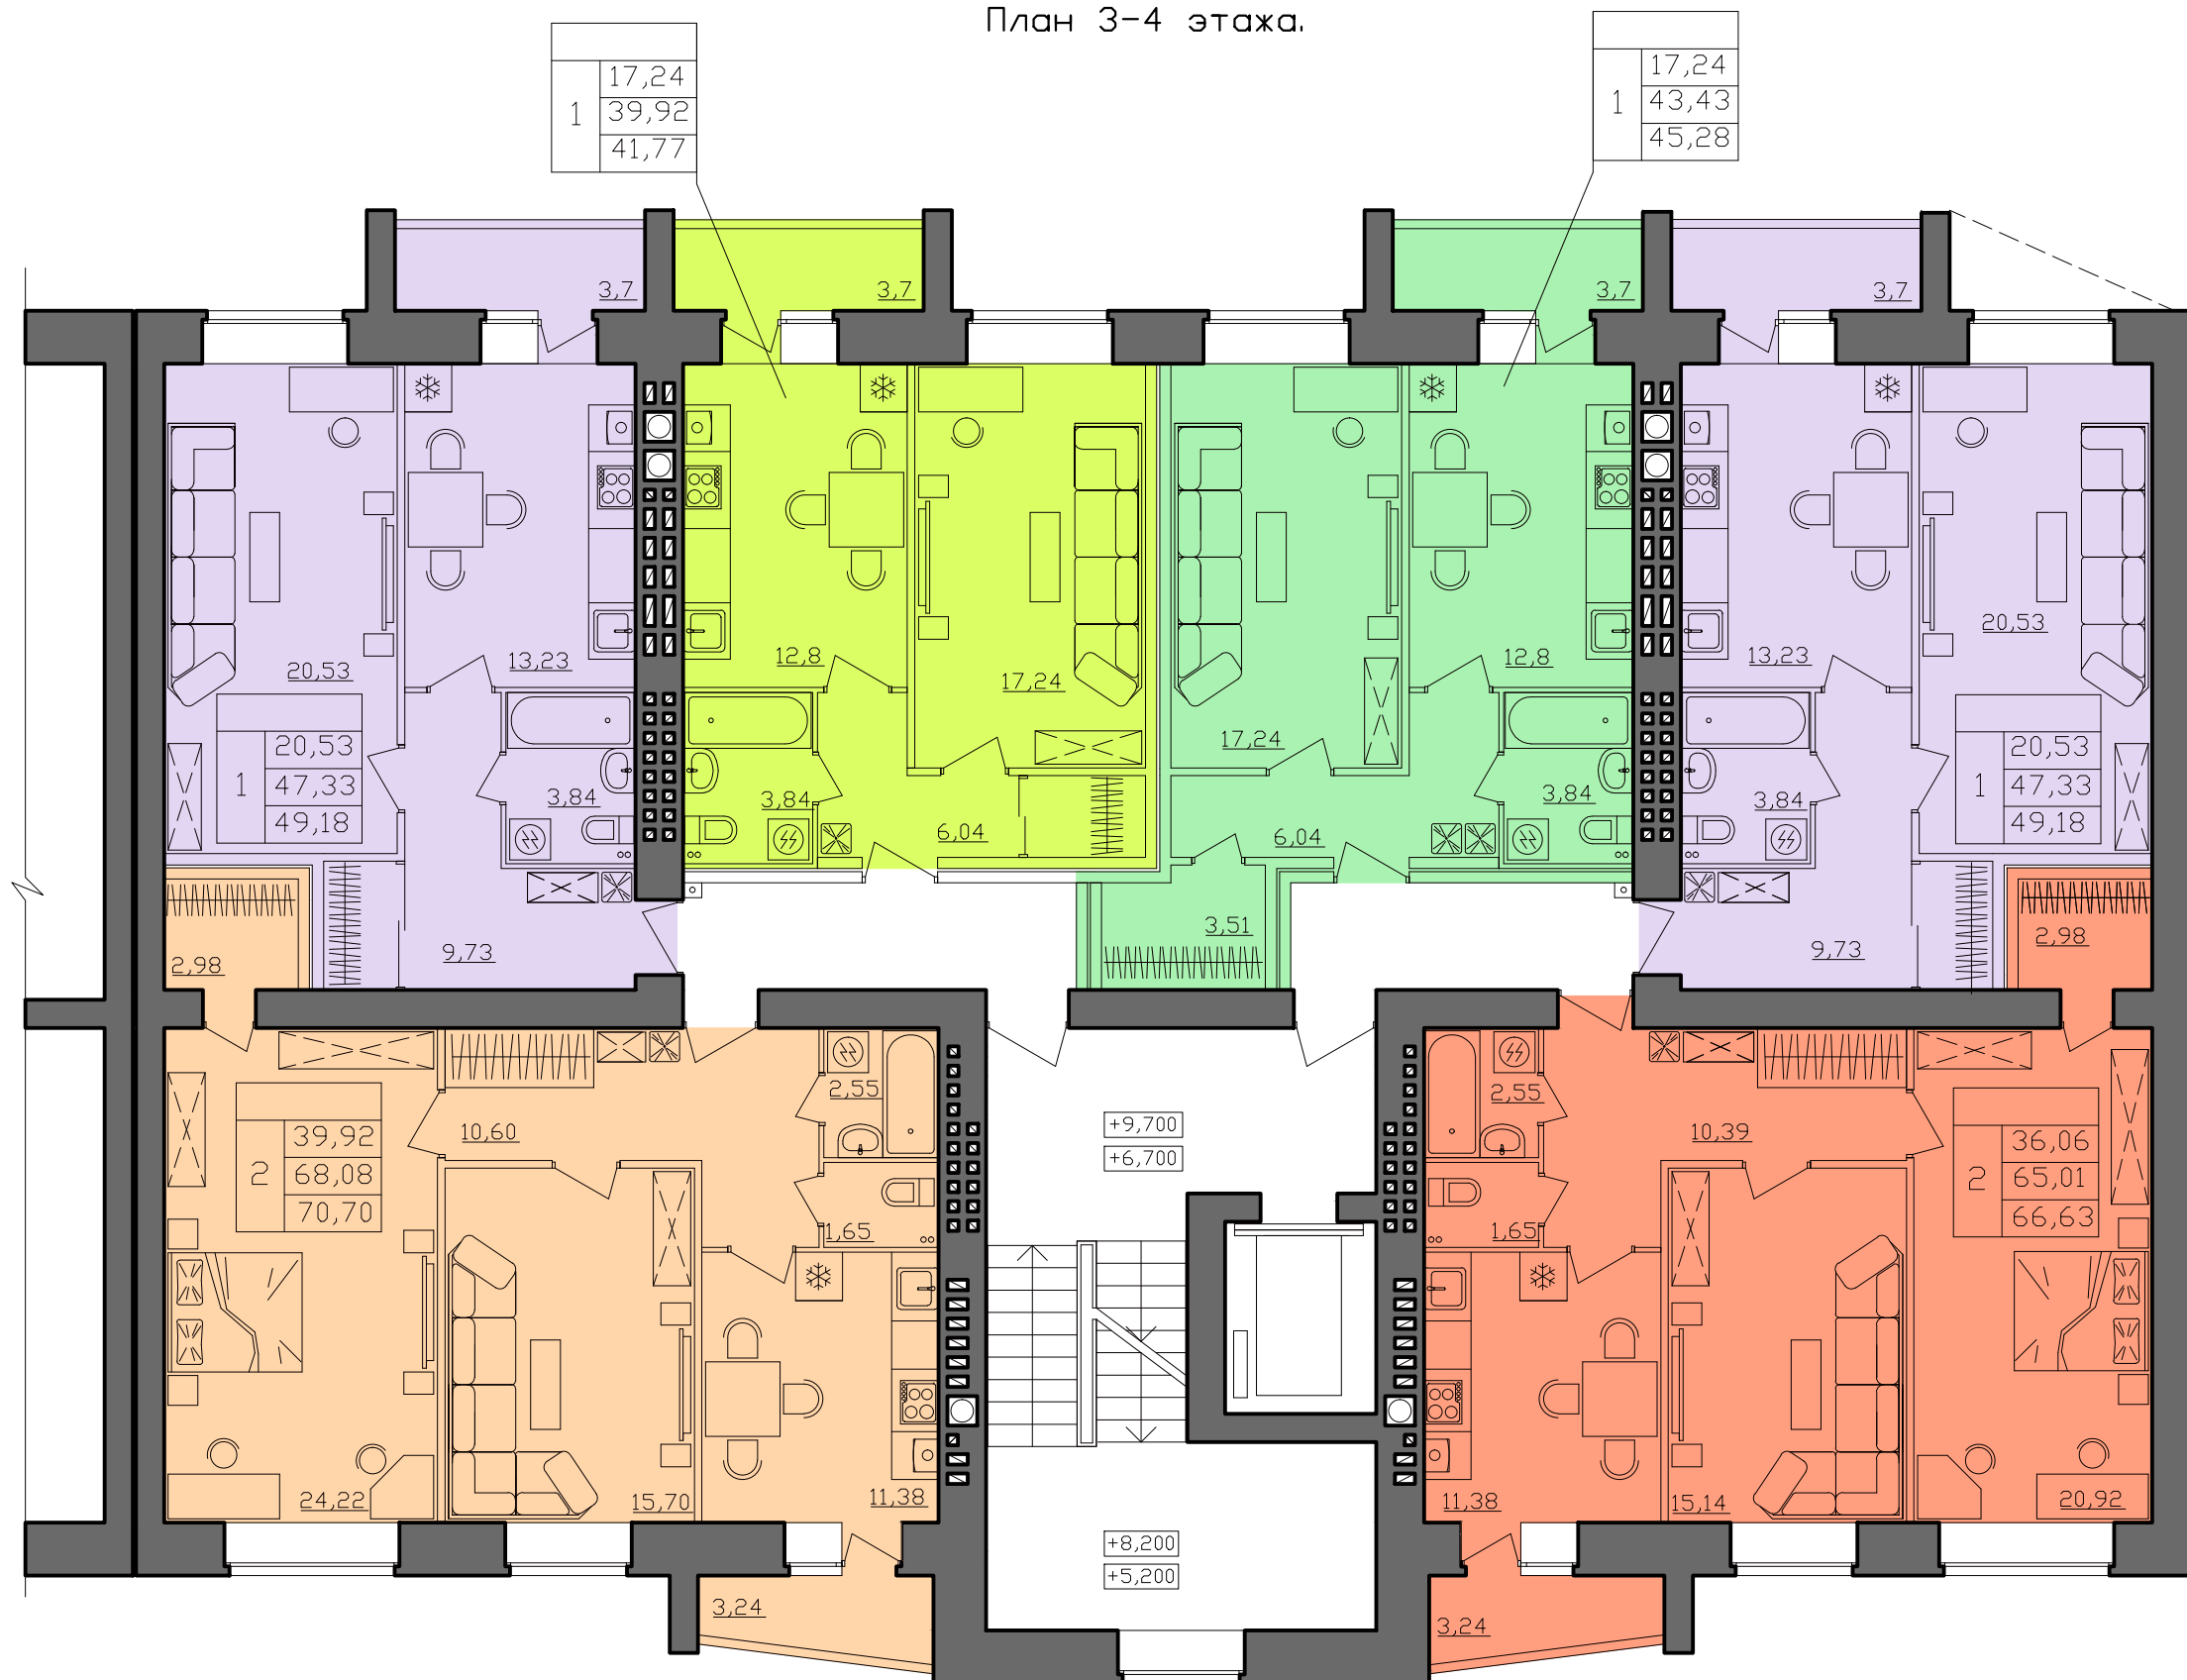

Многоквартирный жилой дом по ул. Бульварной, 2 в г. Костроме  
 Секция в осях "3-4"  
 План 3-4 этажа.

- - 
  - 
  - 
  -
- 1-х комнатные квартиры      2-х комнатные квартиры