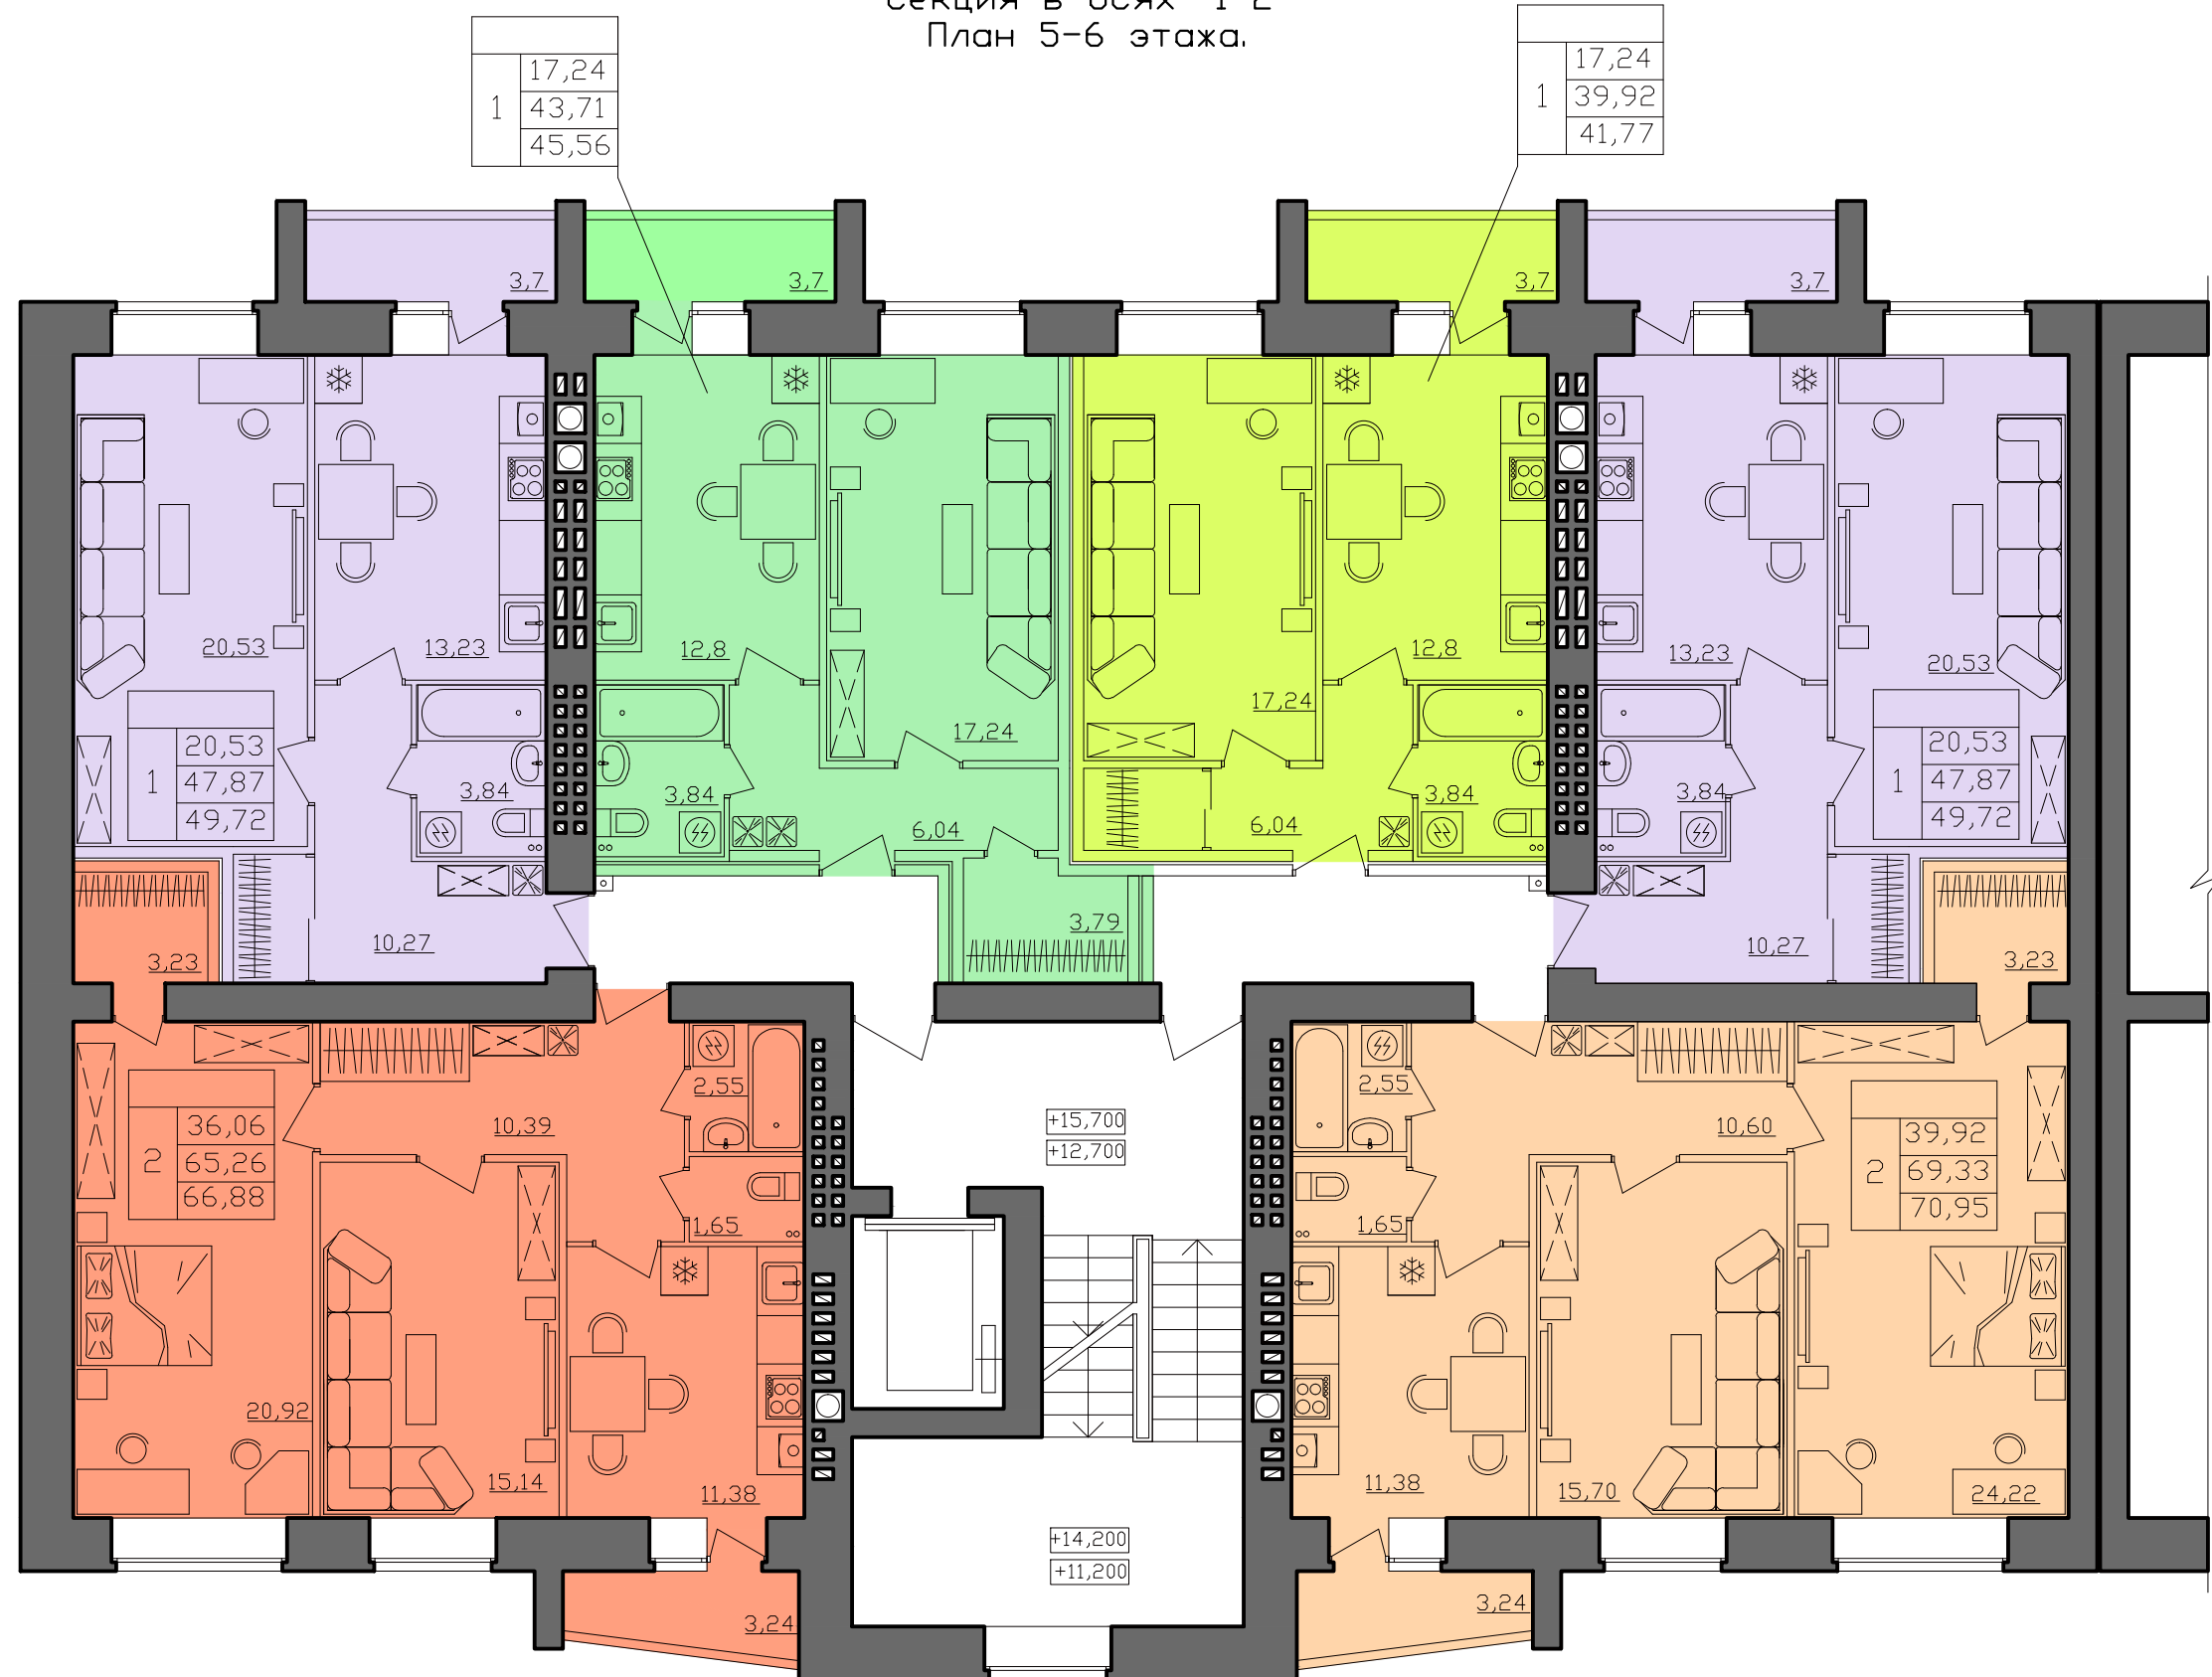

Многоквартирный жилой дом по ул. Бульварной, 2 в г. Костроме
 Секция в осях "1-2"
 План 5-6 этажа.

- 1-х комнатные квартиры
- 2-х комнатные квартиры