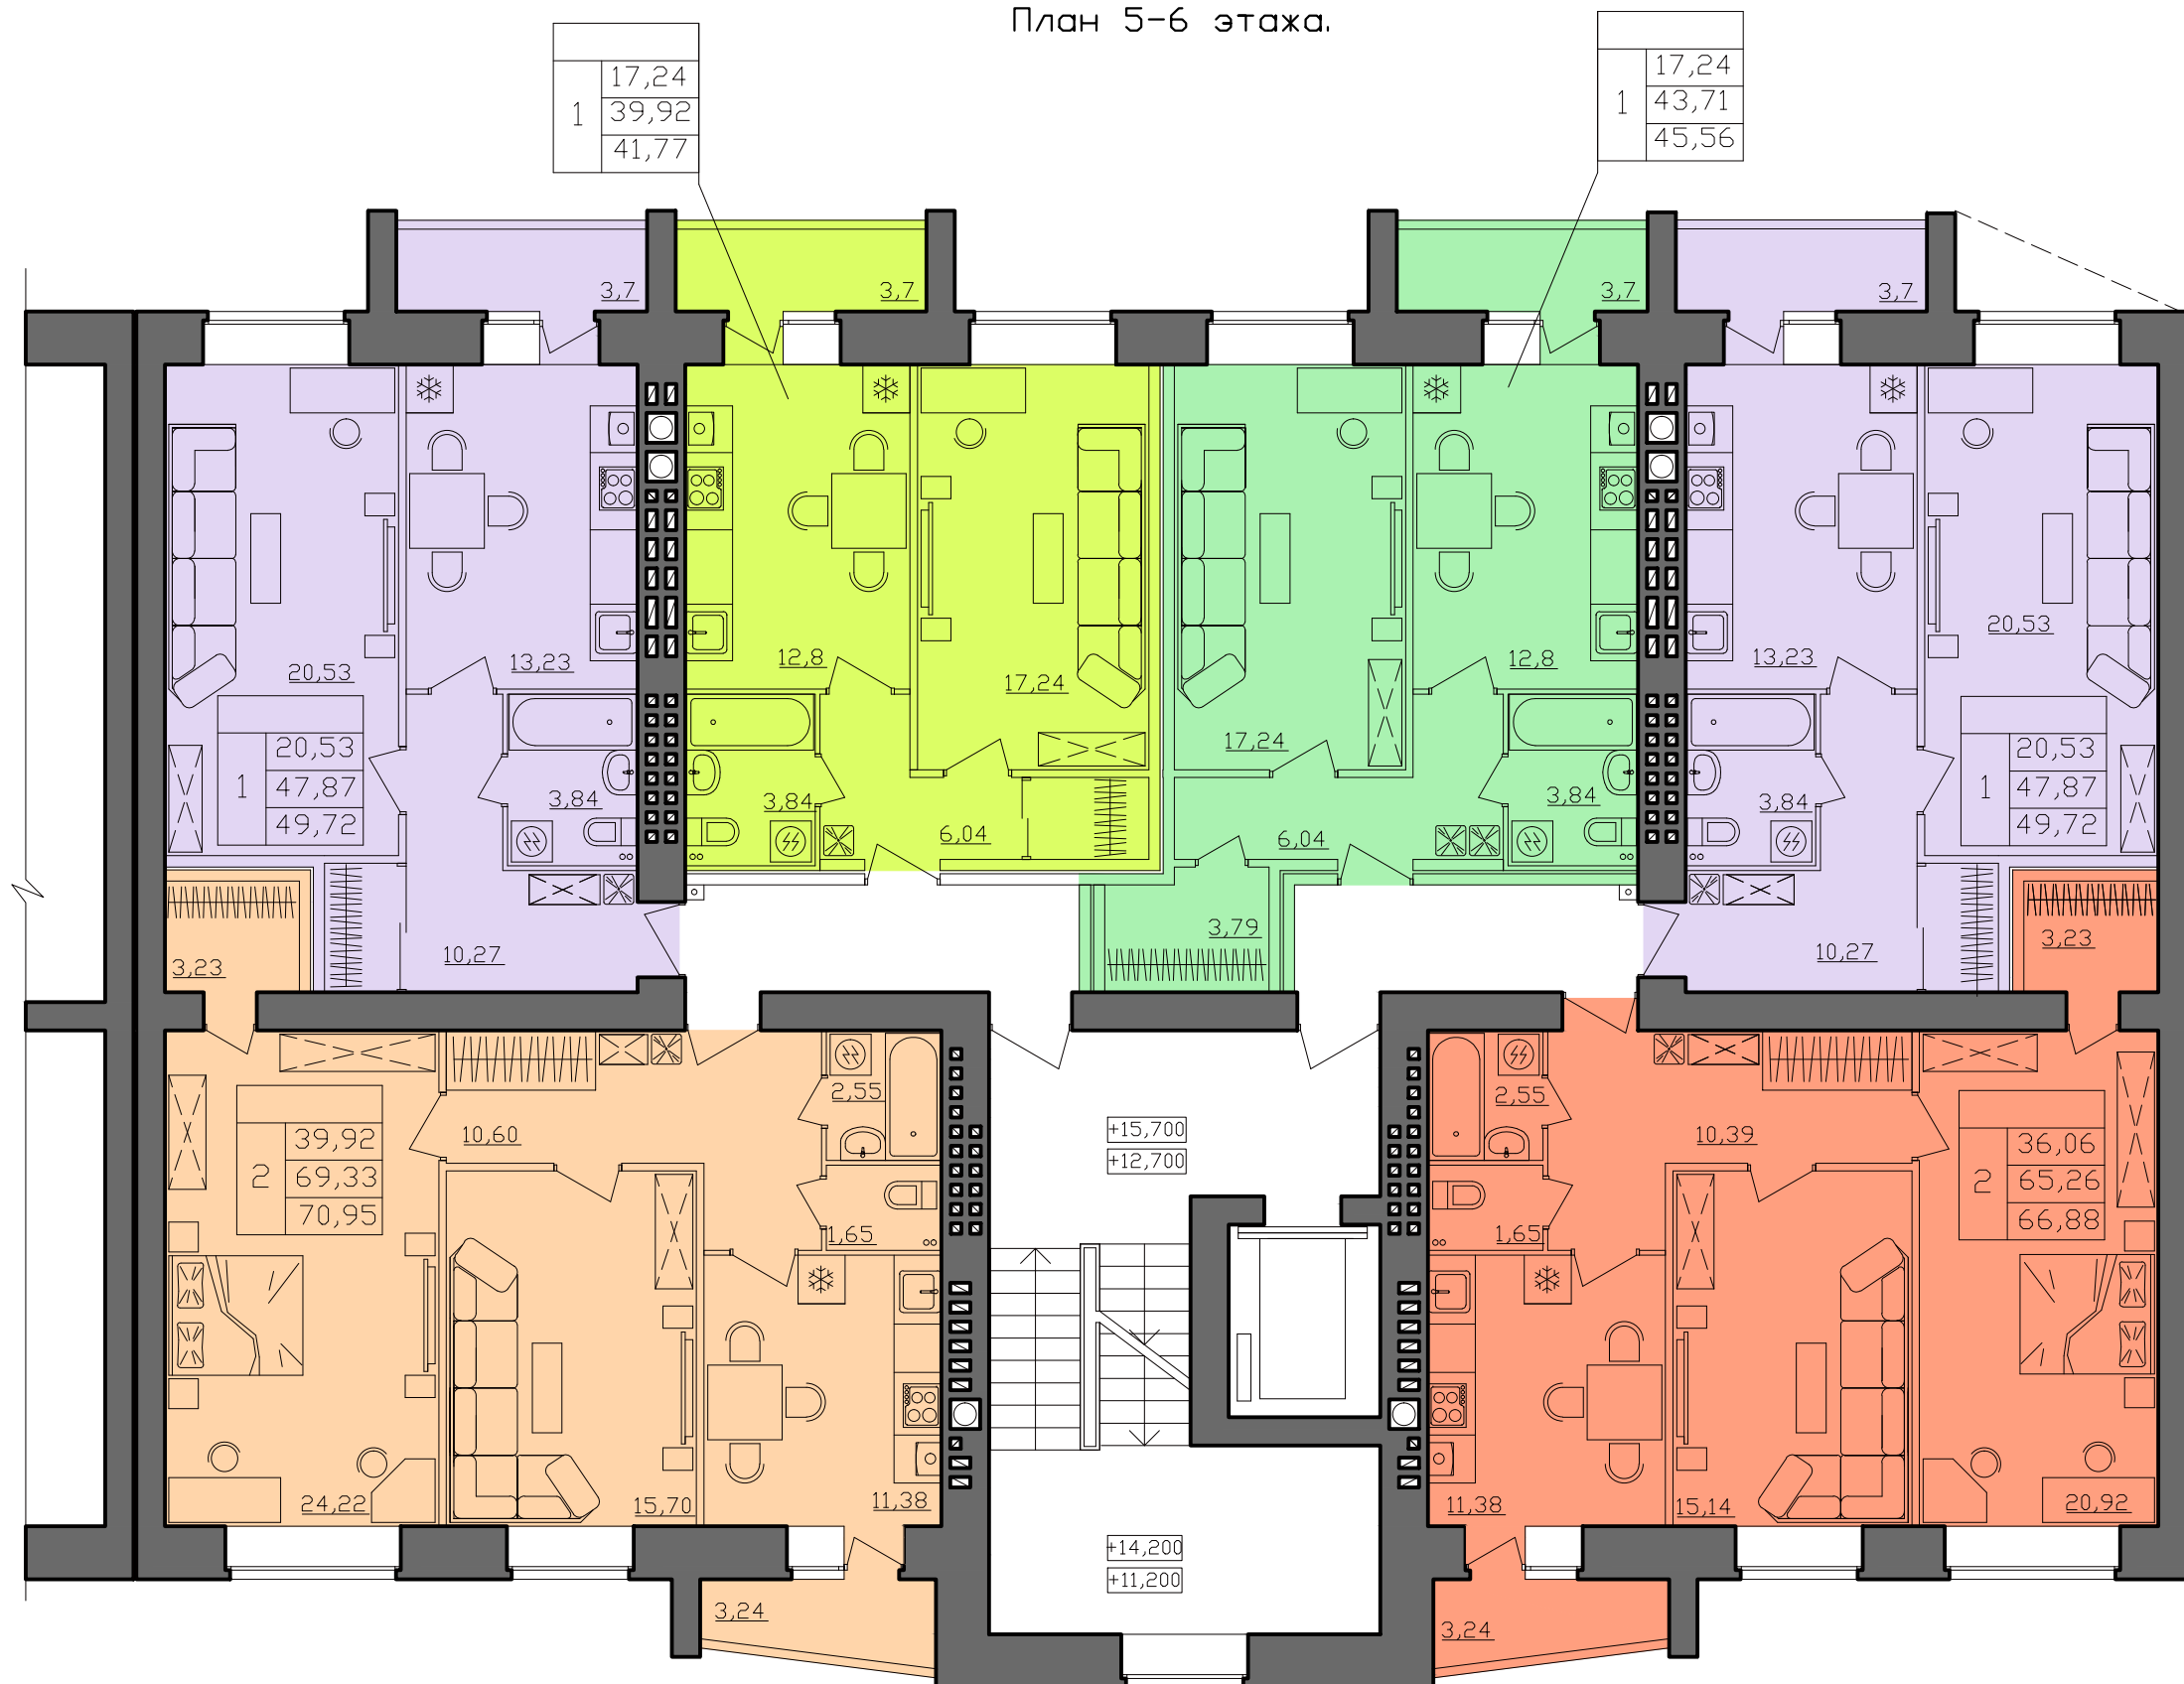

Многоквартирный жилой дом по ул. Бульварной, 2 в г. Костроме  
 Секция в осях "3-4"  
 План 5-6 этажа.

- 1-х комнатные квартиры
- 2-х комнатные квартиры
- 
-