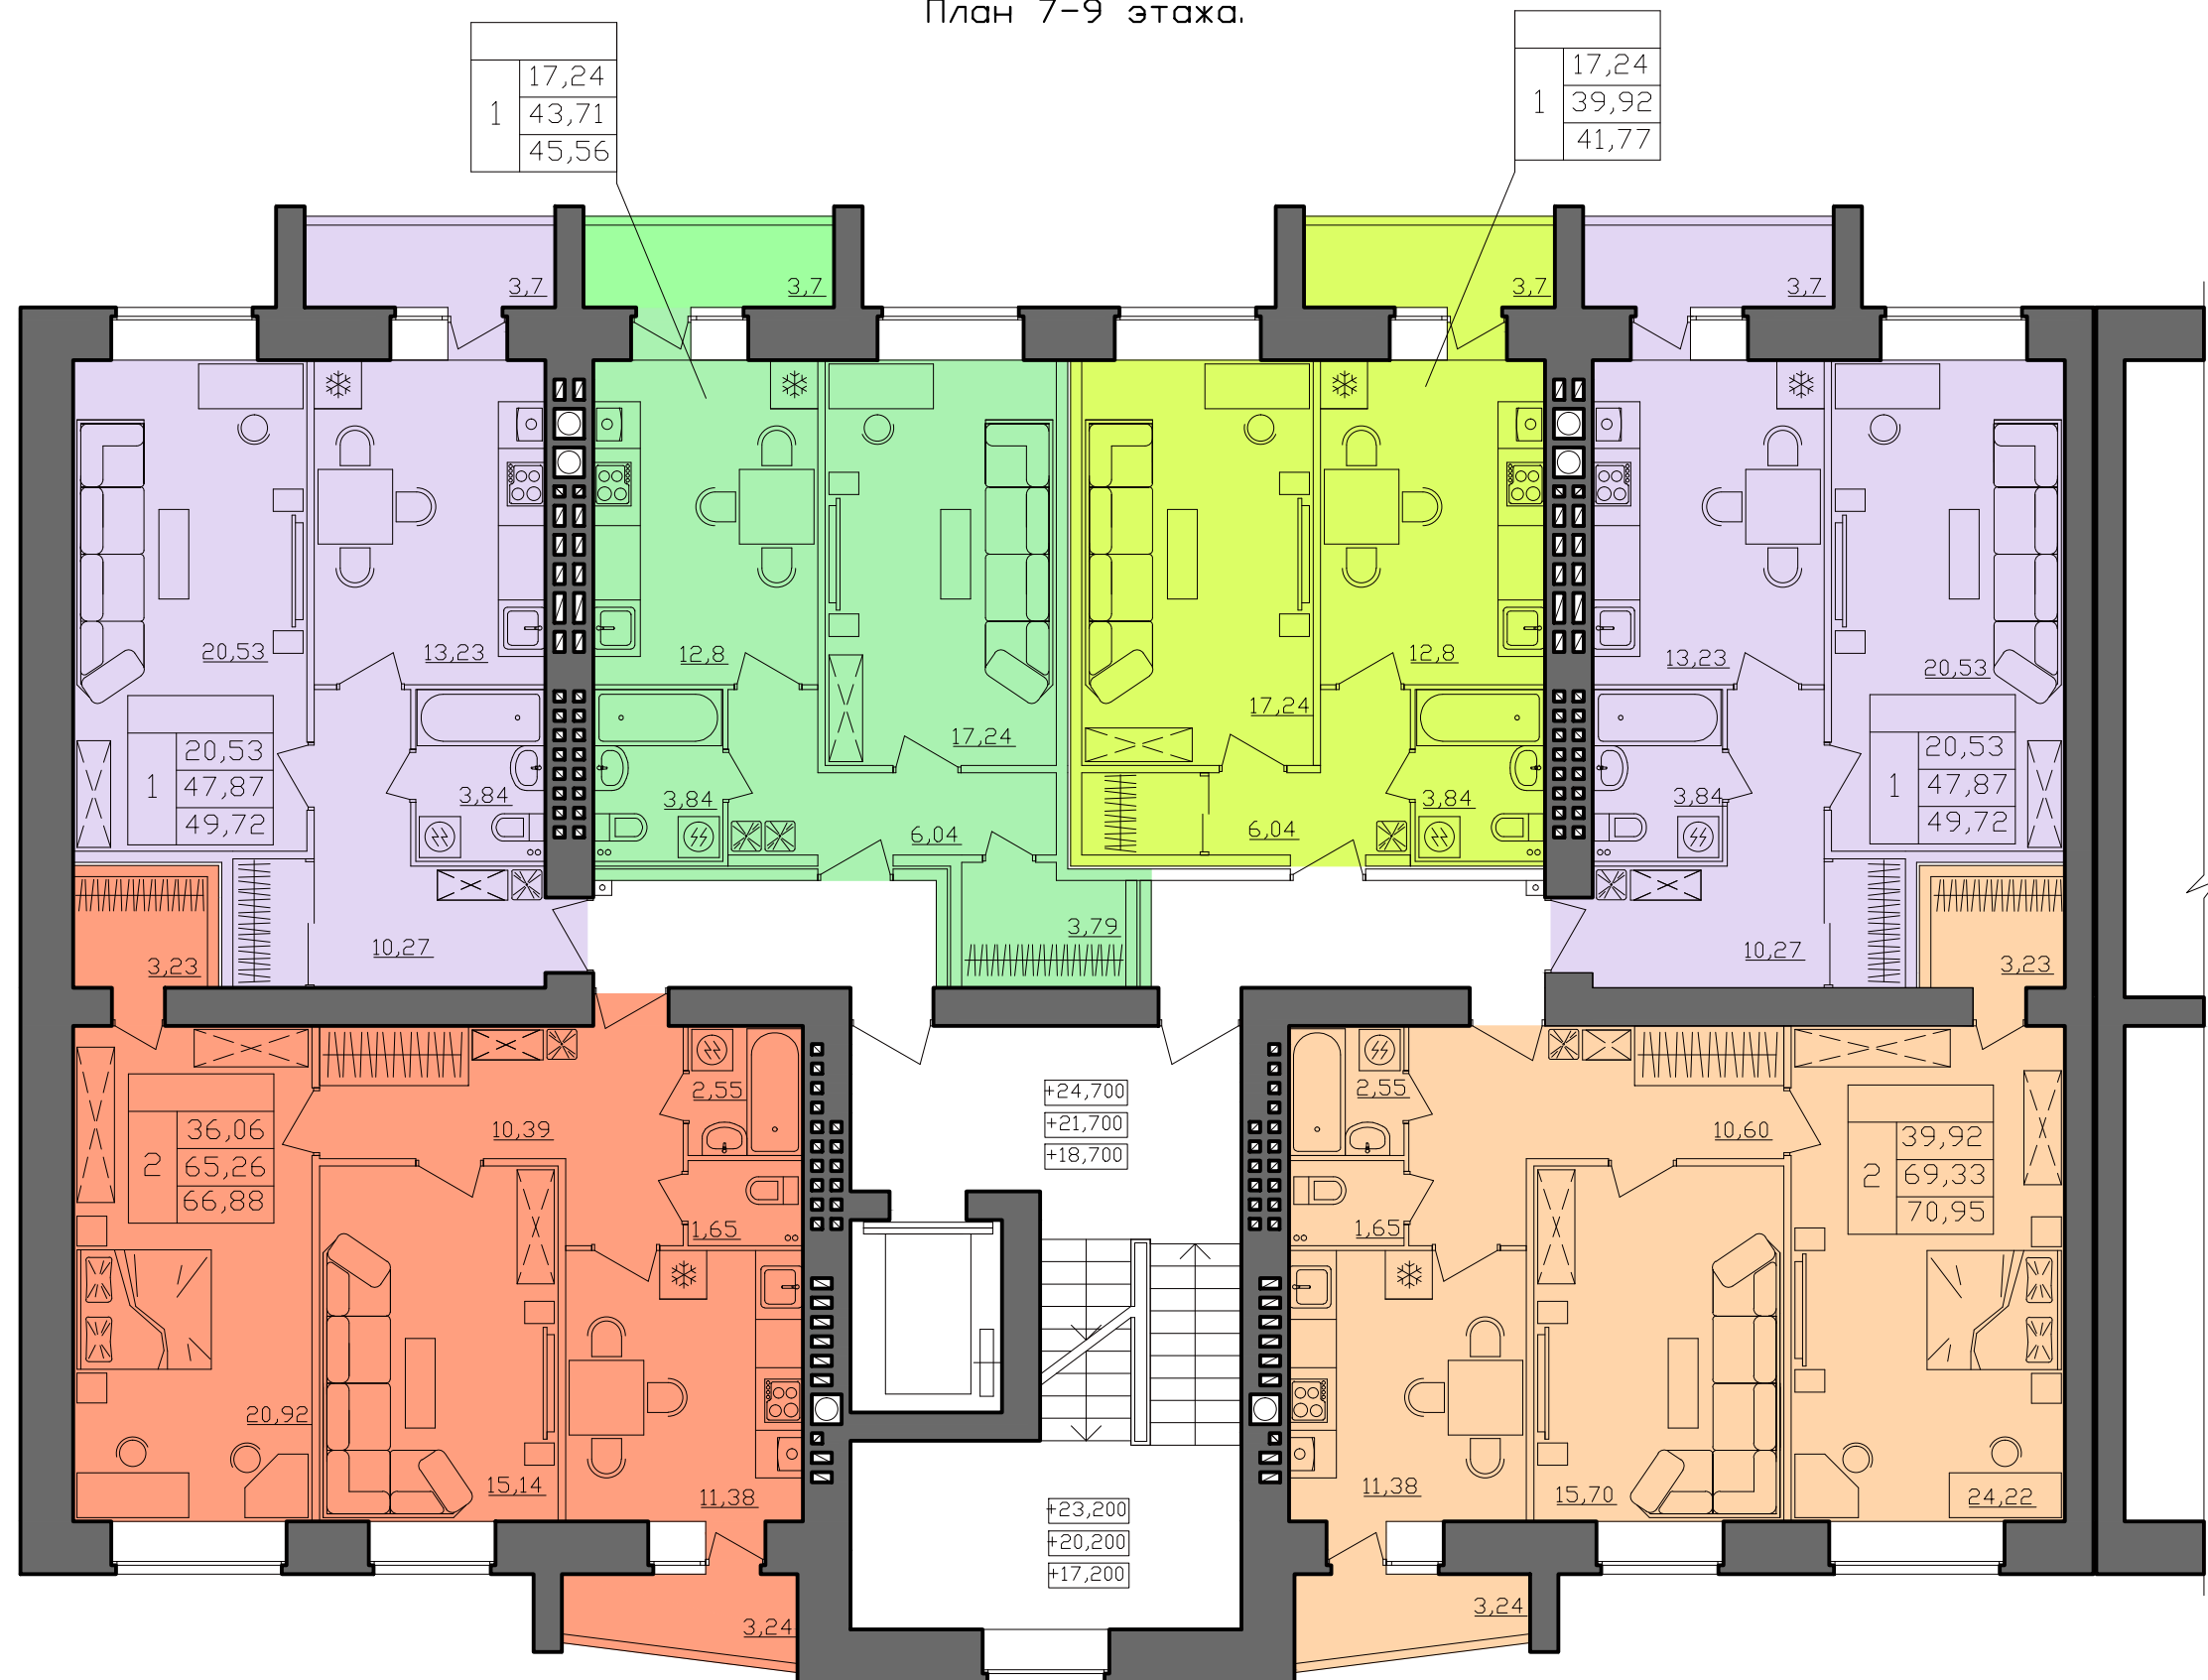

Многоквартирный жилой дом по ул. Бульварной, 2 в г. Костроме  
 Секция в осях "1-2"  
 План 7-9 этажа.

- 1-х комнатные квартиры
- 2-х комнатные квартиры