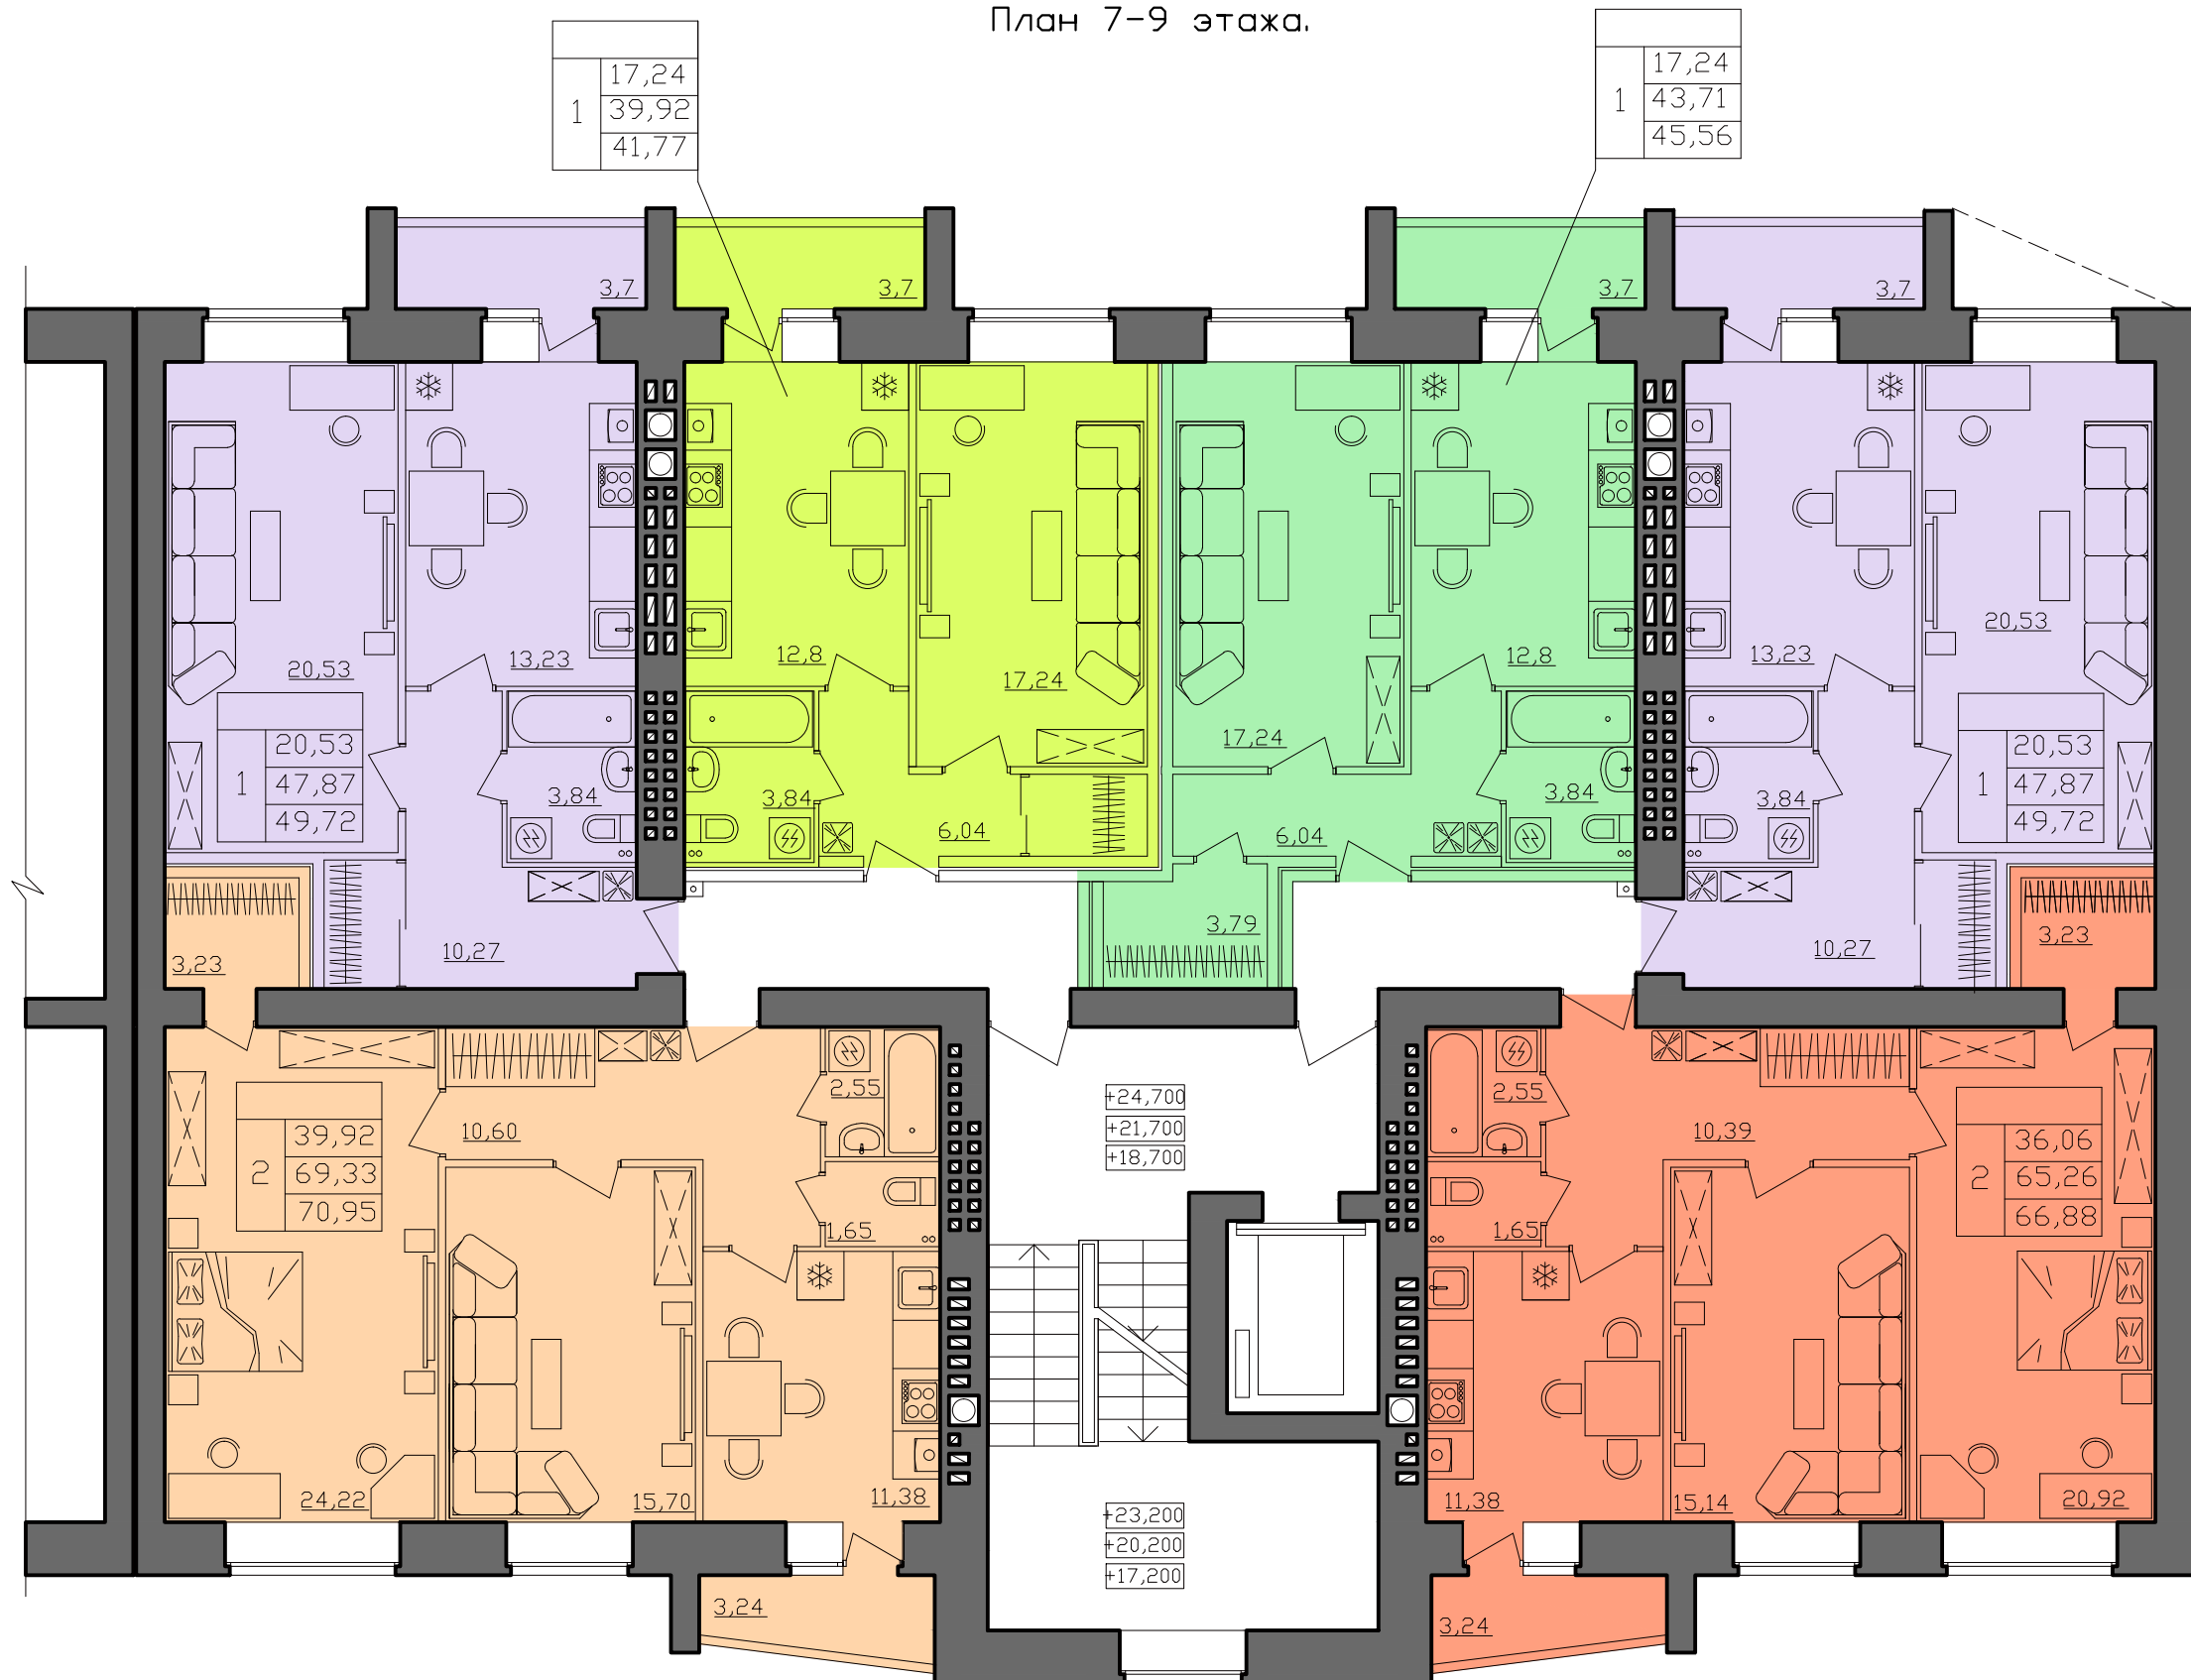

Многоквартирный жилой дом по ул. Бульварной, 2 в г. Костроме
 Секция в осях "3-4"
 План 7-9 этажа.

- -
 -
 -
 -
- 1-х комнатные квартиры 2-х комнатные квартиры